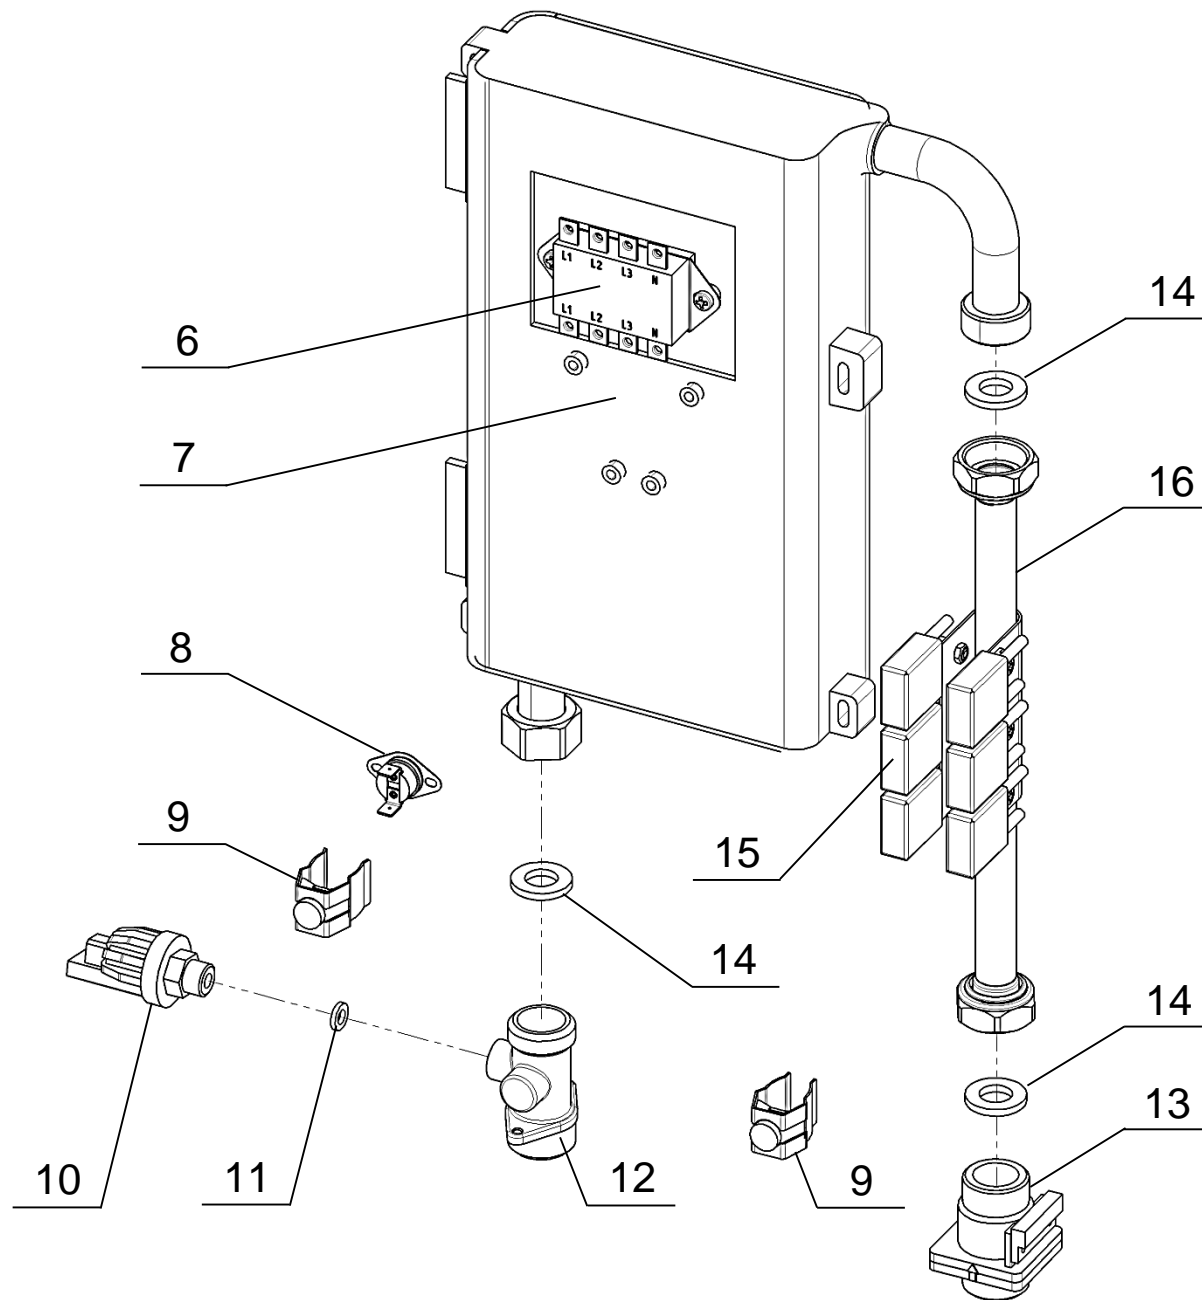

Группа II. Гидрогруппа

№	Наименование	Артикул (Код)	
6	Термостат перегрева 3 фаз., 400В, 50А, 110°С	E22013.0631-017R	
7	Теплообменник (в сборе с блоком ТЭНов)	X6-12kW-90	E22013.0211-010R
		X6-15kW-90	E22013.0211-011R
8	Датчик перегрева 92°С	D22013.0610-001R	
9	Датчик NTC накладной 50 кОм, клипса Ø18 мм	22013.0630-010R	
10	Датчик давления G1/4"	E22013.0600-001R	
11	Прокладка уплотнительная G1/4", комплект 10 шт.	22013.0700-015-10R	
12	Фитинг выхода отопления G3/4"	E22013.0300-017	
13	Датчик (реле) протока	E22013.0631-015R	
14	Прокладка уплотнительная 24x14x2, комплект 10 шт.	22013.0700-040-10R	
15	Силовой блок управления (симистор)	E22013.0631-018R	
16	Патрубок в сборе