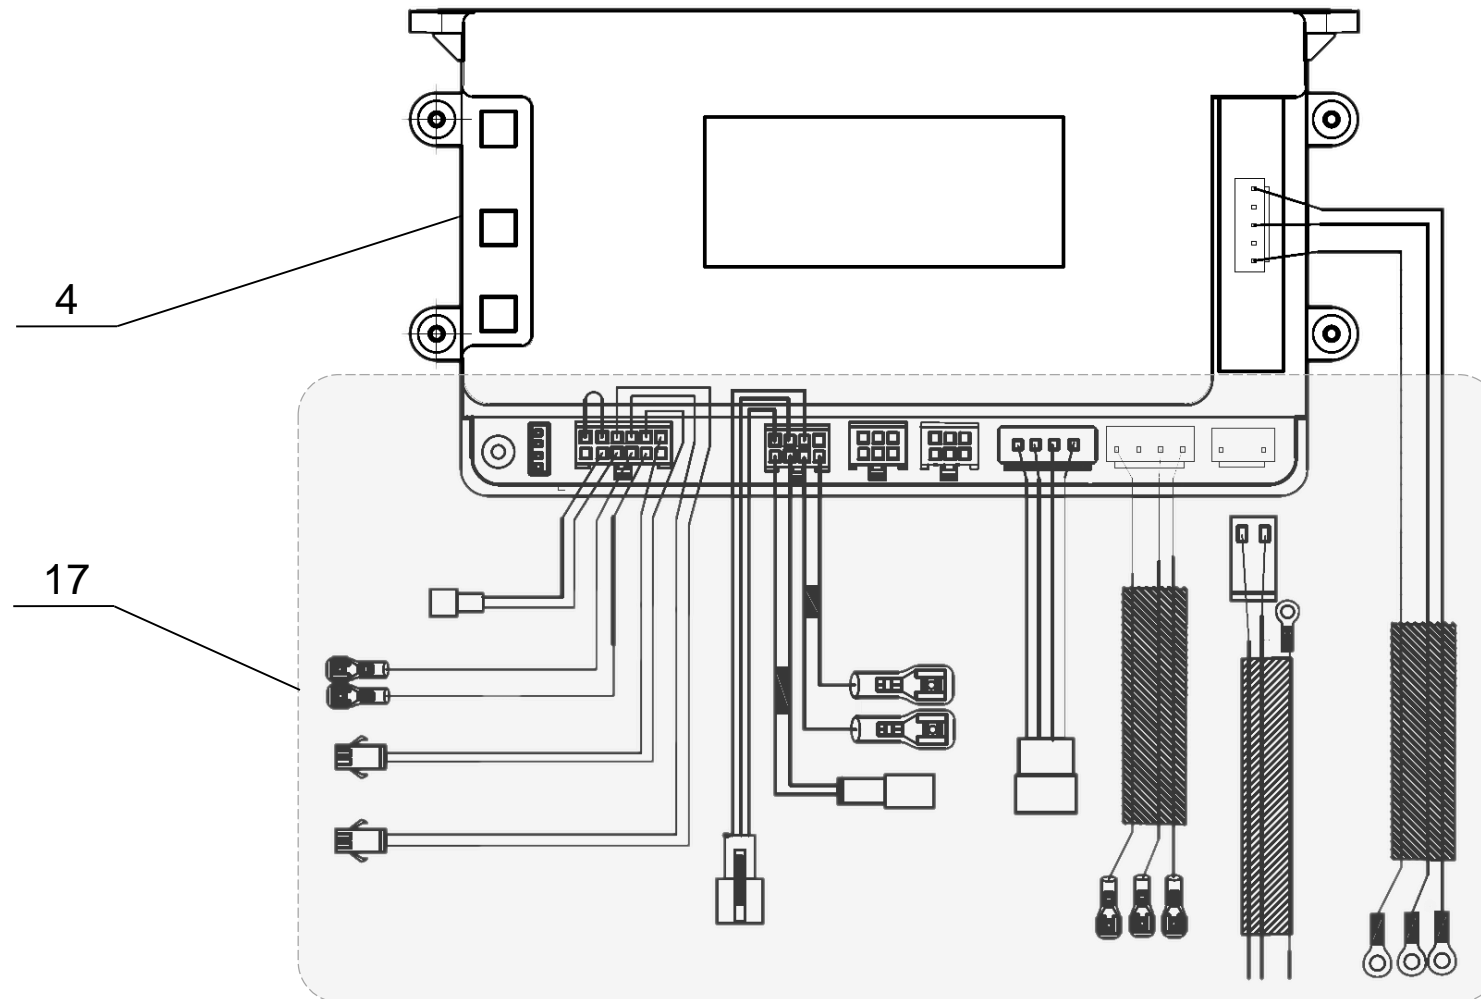

Группа III. Комплект проводов с разъёмами

№	Наименование	Артикул (Код)
17	Провода системы управления с разъёмами (комплект)	E22013.0632-001