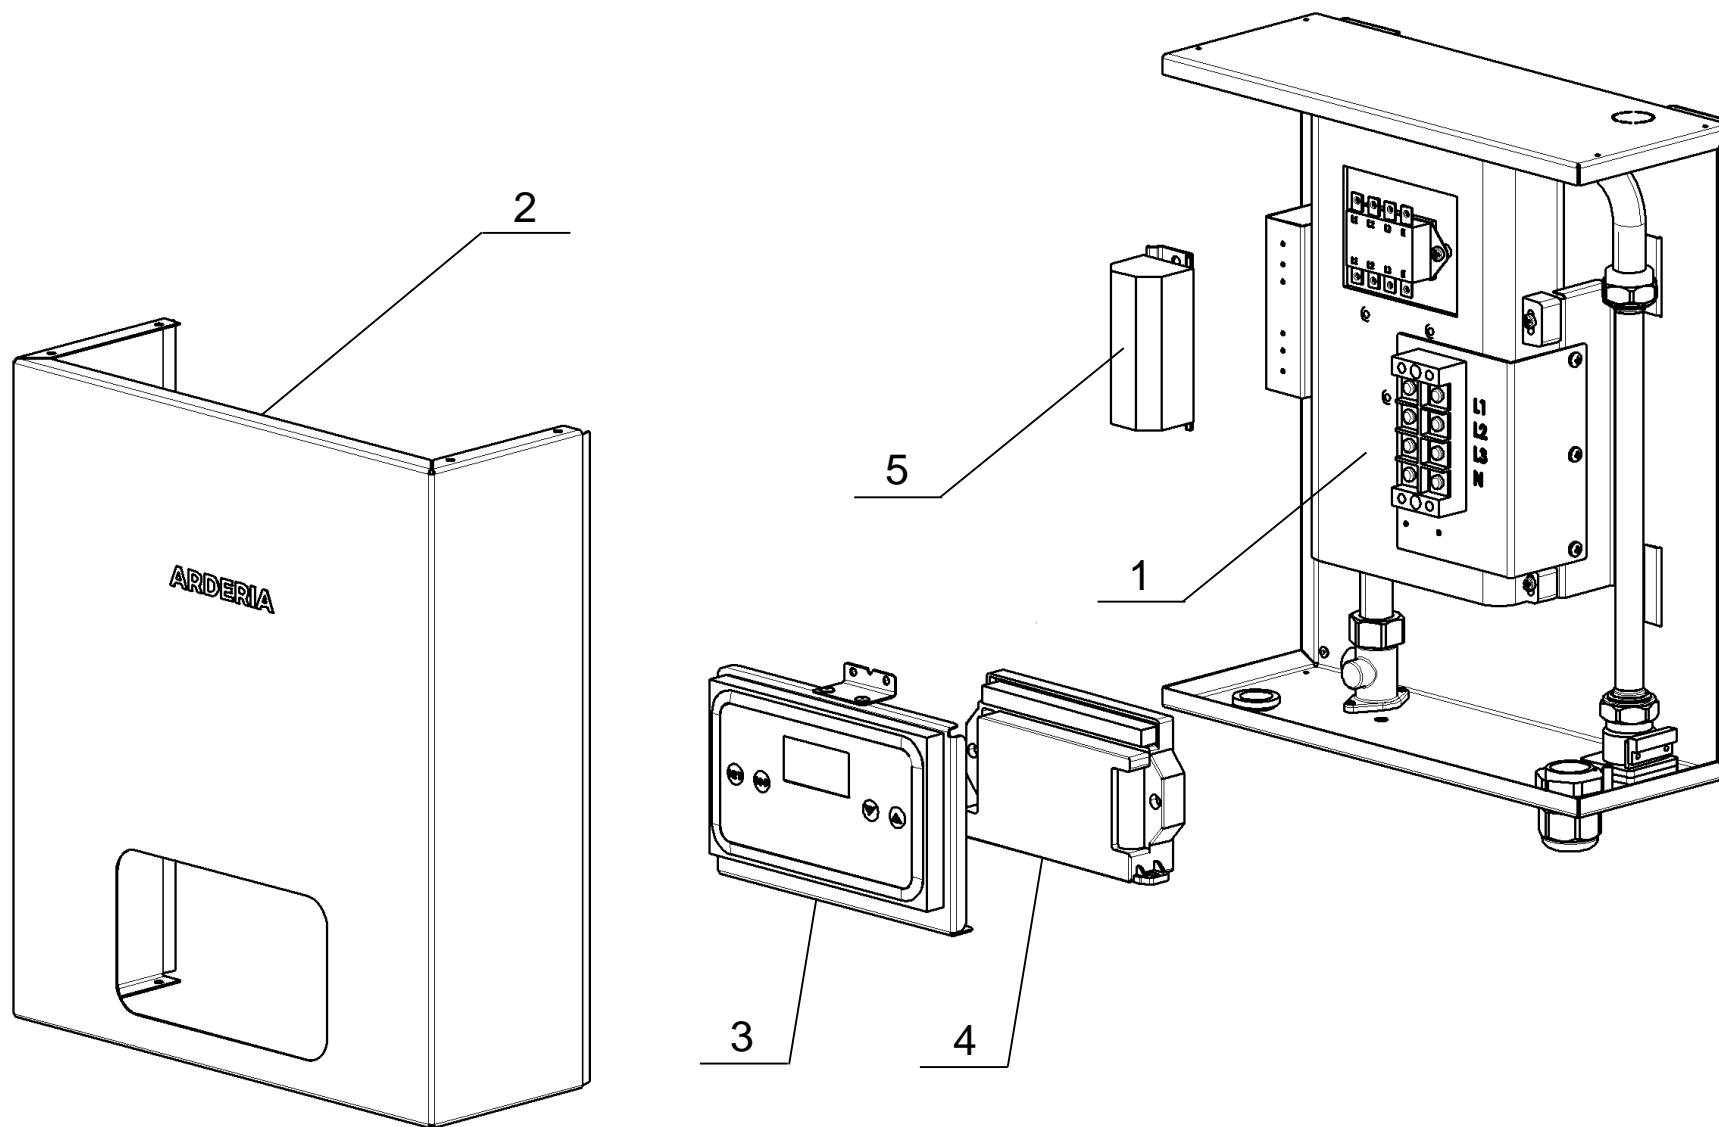

ARDERIA[®]

НАСТЕННЫЙ ЭЛЕКТРИЧЕСКИЙ КОТЁЛ

МОДЕЛЬ

Arderia EC12 (2-12) / EC15 (2.5-15)

Каталог запчастей

(взрывные схемы)

СЕРИЯ	ВЕРСИЯ
Arderia EC	2026-01

Приведённые в данном каталоге изображения дают упрощённое представление об изделии и могут содержать несущественные отличия от изделия, которое вы купили.

Группа I. Общая схема. Корпус электрического котла и модули управления и индикации

№	Наименование		Артикул (Код)
1	Котёл электрический отопительный моделей	EC12 (2-12)	2202232
		EC15 (2.5-15)	2202233
2	Внешнее покрытие (кожух) электрического котла		E22013.0101-006
3	Модуль индикации в сборе, ОТ		E22013.0636-120R
	Плата индикации, ОТ		E22013.0636-121R
4	Модуль управления в сборе, ОТ		E22013.0632-110R
	Плата управления, ОТ		E22013.0632-111R
5	Клеммная колодка внешних подключений, 11 клемм		E22013.0631-016