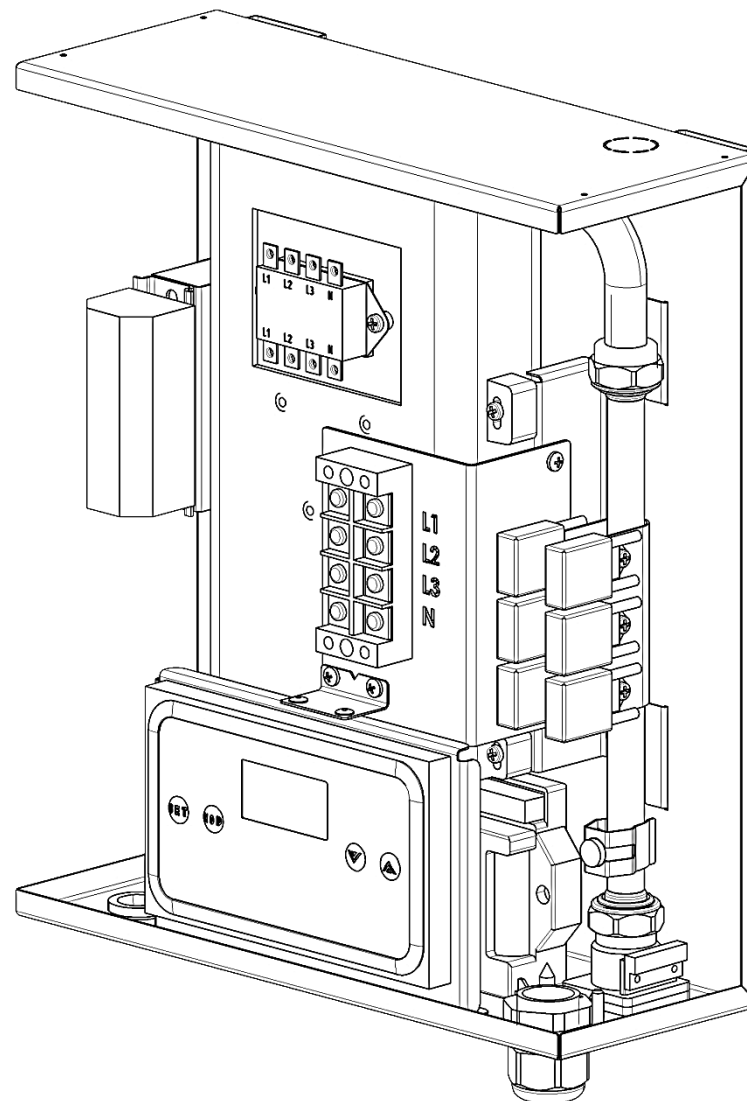

ARDERIA[®]

НАСТЕННЫЙ ЭЛЕКТРИЧЕСКИЙ КОТЁЛ

МОДЕЛЬ

Arderia EC12 (2-12) / EC15 (2.5-15)

Каталог запчастей

(взрывные схемы)

СЕРИЯ	ВЕРСИЯ
Arderia EC	2026-01

Приведённые в данном каталоге изображения дают упрощённое представление об изделии и могут содержать несущественные отличия от изделия, которое вы купили.

Группа I. Общая схема. Корпус электрического котла и модули управления и индикации

№	Наименование		Артикул (Код)
1	Котёл электрический отопительный моделей	EC12 (2-12)	2202232
		EC15 (2.5-15)	2202233
2	Внешнее покрытие (кожух) электрического котла		E22013.0101-006
3	Модуль индикации в сборе, ОТ		E22013.0636-120R
	Плата индикации, ОТ		E22013.0636-121R
4	Модуль управления в сборе, ОТ		E22013.0632-110R
	Плата управления, ОТ		E22013.0632-111R
5	Клеммная колодка внешних подключений, 11 клемм		E22013.0631-016