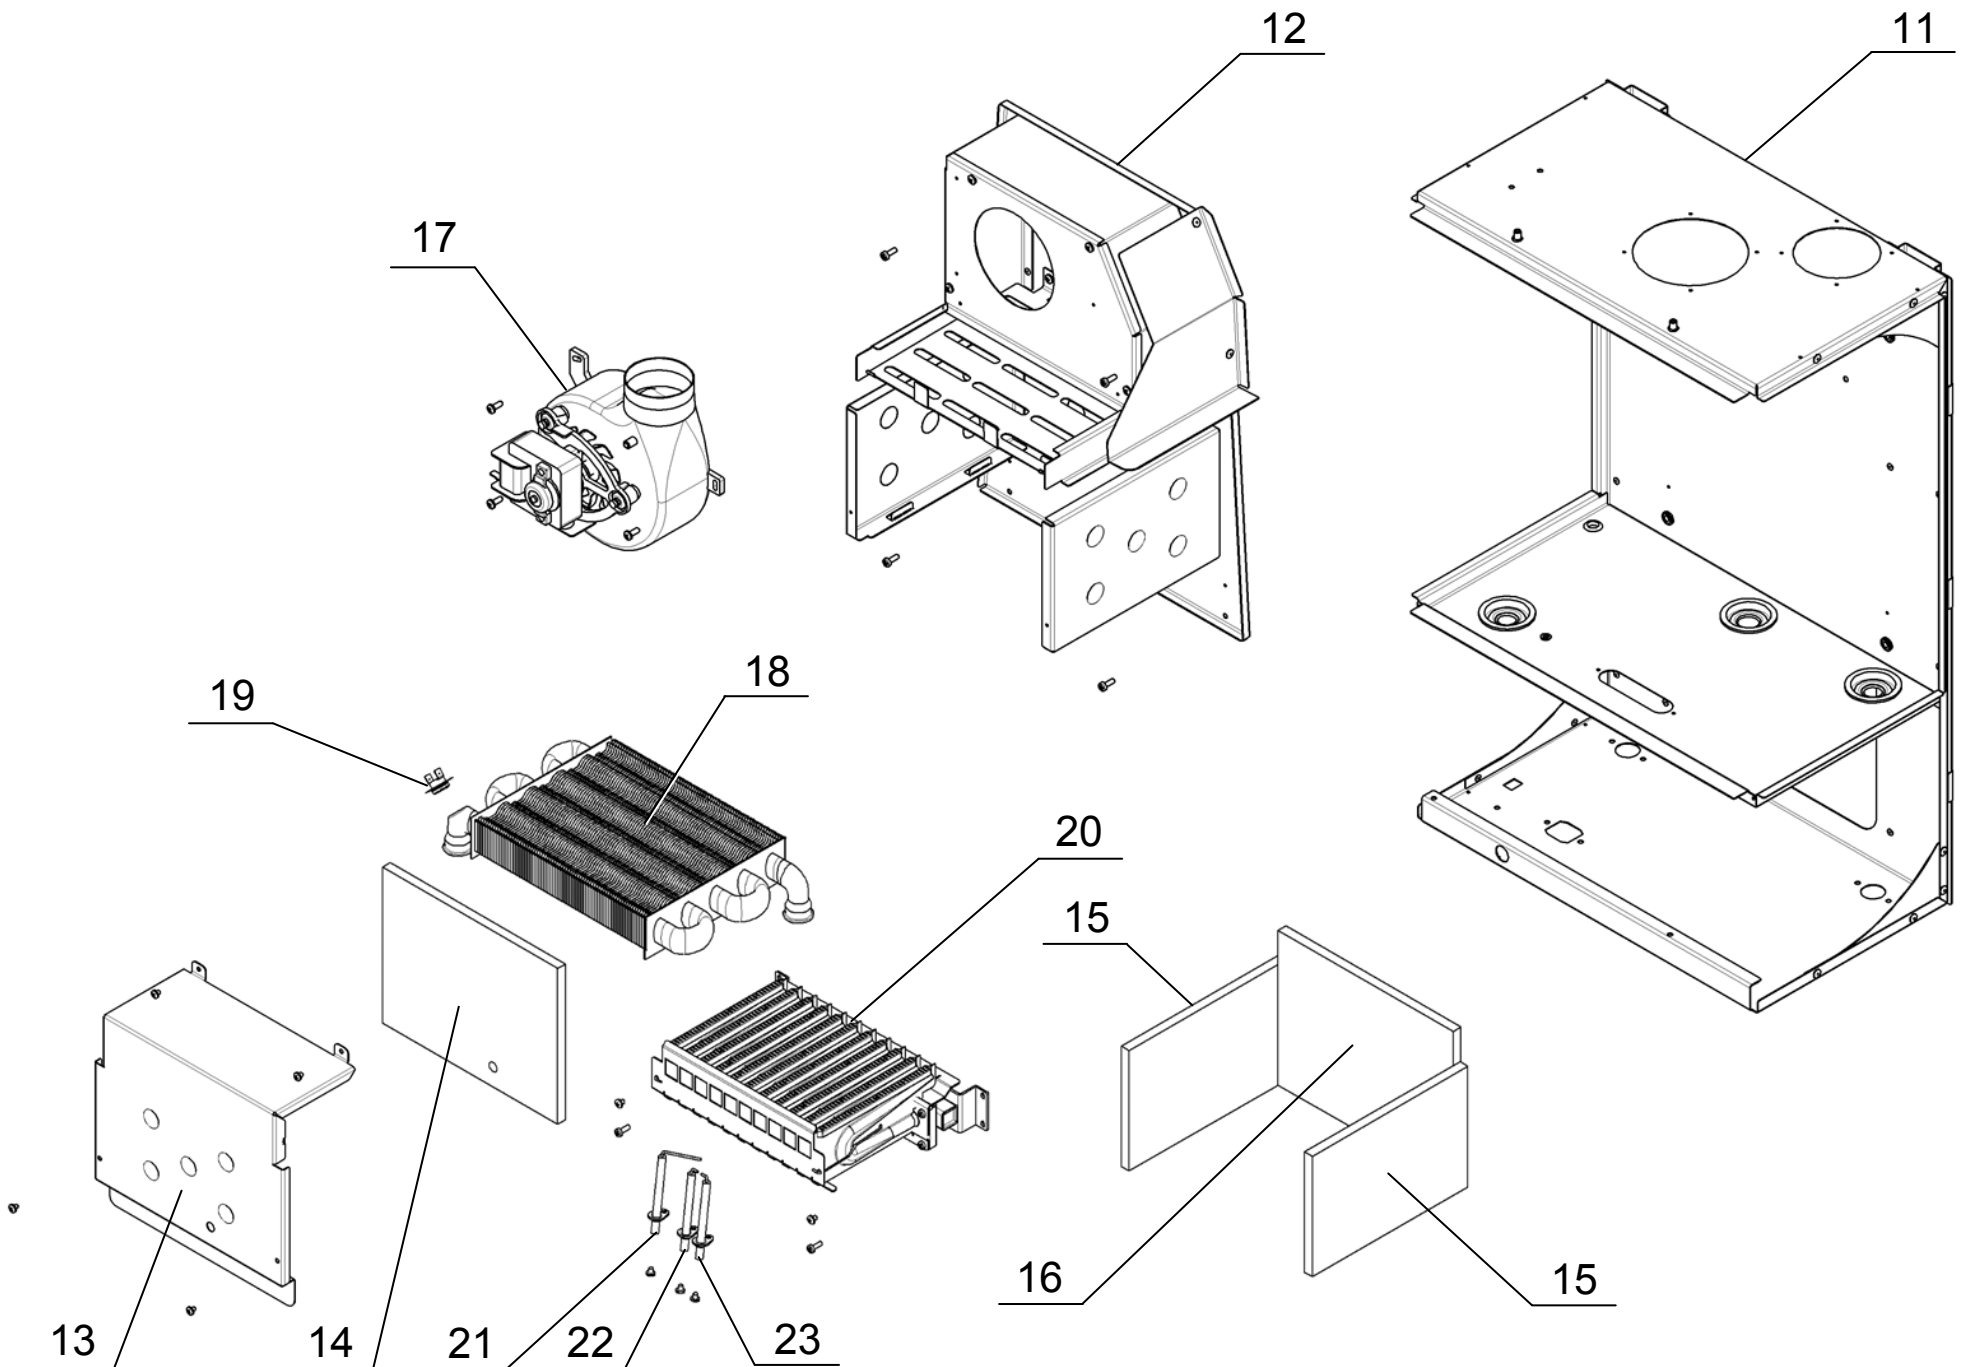

Группа II. Камера сгорания (закрытого типа)

№	Наименование	Артикул (Код)
11	Рама опорная (основание котла) в сборе	
12	Основание камеры сгорания в сборе	
13	Передняя панель (покрытие) камеры сгорания	
14	Теплоизоляция камеры сгорания (передняя)	
15	Теплоизоляция камеры сгорания (правая / левая)	
16	Теплоизоляция камеры сгорания (задняя)	
15,16	Комплект теплоизоляции	22013.0210-120R
17	Вентилятор 35W	D22013.0210-040R
18	Теплообменник	S22013.0220-032R
19	Датчик перегрева 92°C	D22013.0610-001R
20	Горелка газовая в сборе, 11 NG	D22013.0220-060
21	Электрод ионизации с проводом	
22	Электрод розжига 1 с проводом (левый)	
23	Электрод розжига 2 с проводом (правый)	
21, 22, 23	Комплект электродов	22013.0211-010R