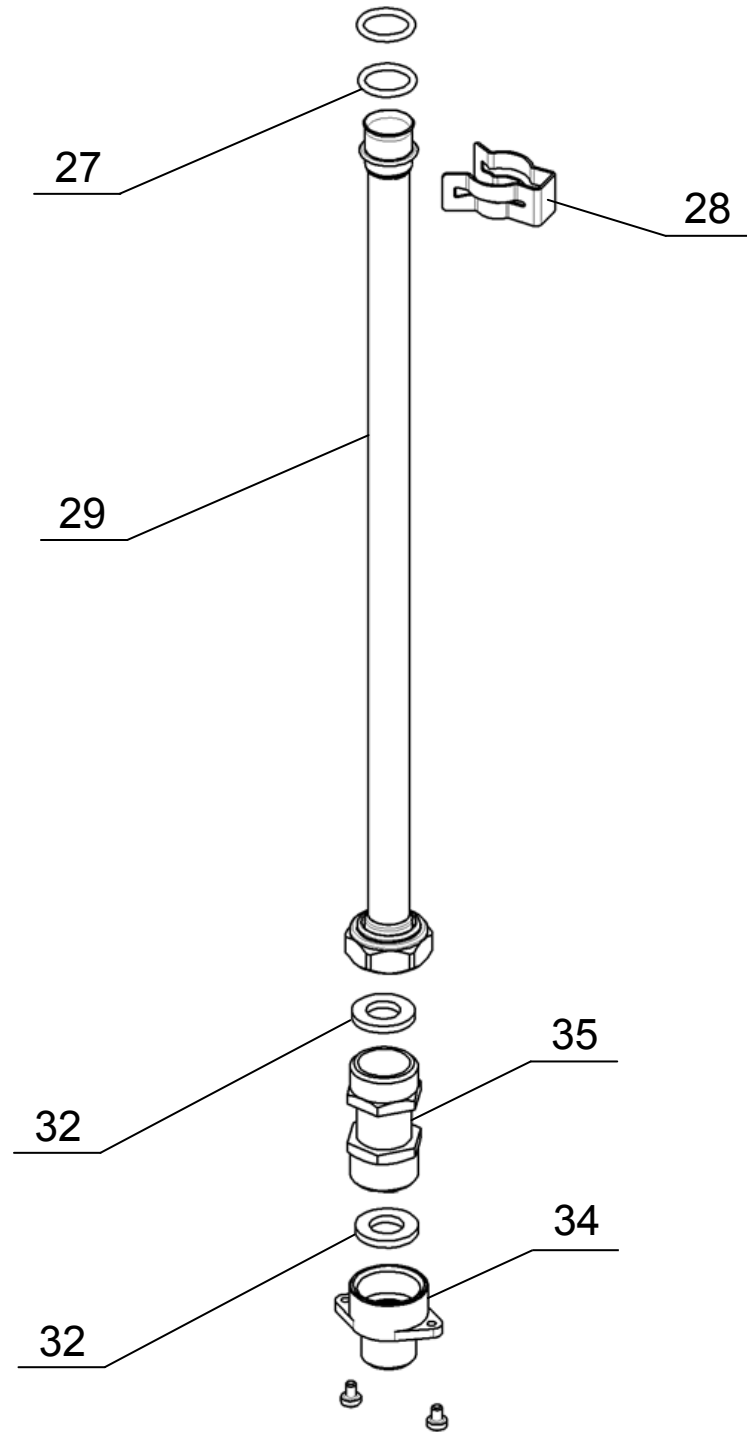

Группа IV. Гидрогруппа

№	Наименование	Артикул (Код)
27	Кольцо уплотнительное, Ø17xØ3xØ23, комплект 10 шт.	22013.0300-006-10R
28	Клипса патрубка отопления Ø18 (трубки ОВ – теплообменник ОВ), комплект 10 шт.	D22013.0300-002-10R
29	Патрубок ХВС	W22013.0300-008
30	Патрубок ГВС	W22013.0300-006
31	Датчик NTC, накладной, 50 кОм, клипса Ø18 мм	22013.0630-010R
32	Прокладка уплотнительная Ø17xØ3xØ23, комплект 10 шт.	22013.0300-006-10R
33	Фитинг (выход) G3/4xG1/2 (Z)	W22013.0300-001
34	Фитинг (вход) G3/4FxG1/2M (Z)	W22013.0300-004
35	Датчик протока ВПГ Arderia (расходомер)	1201126R