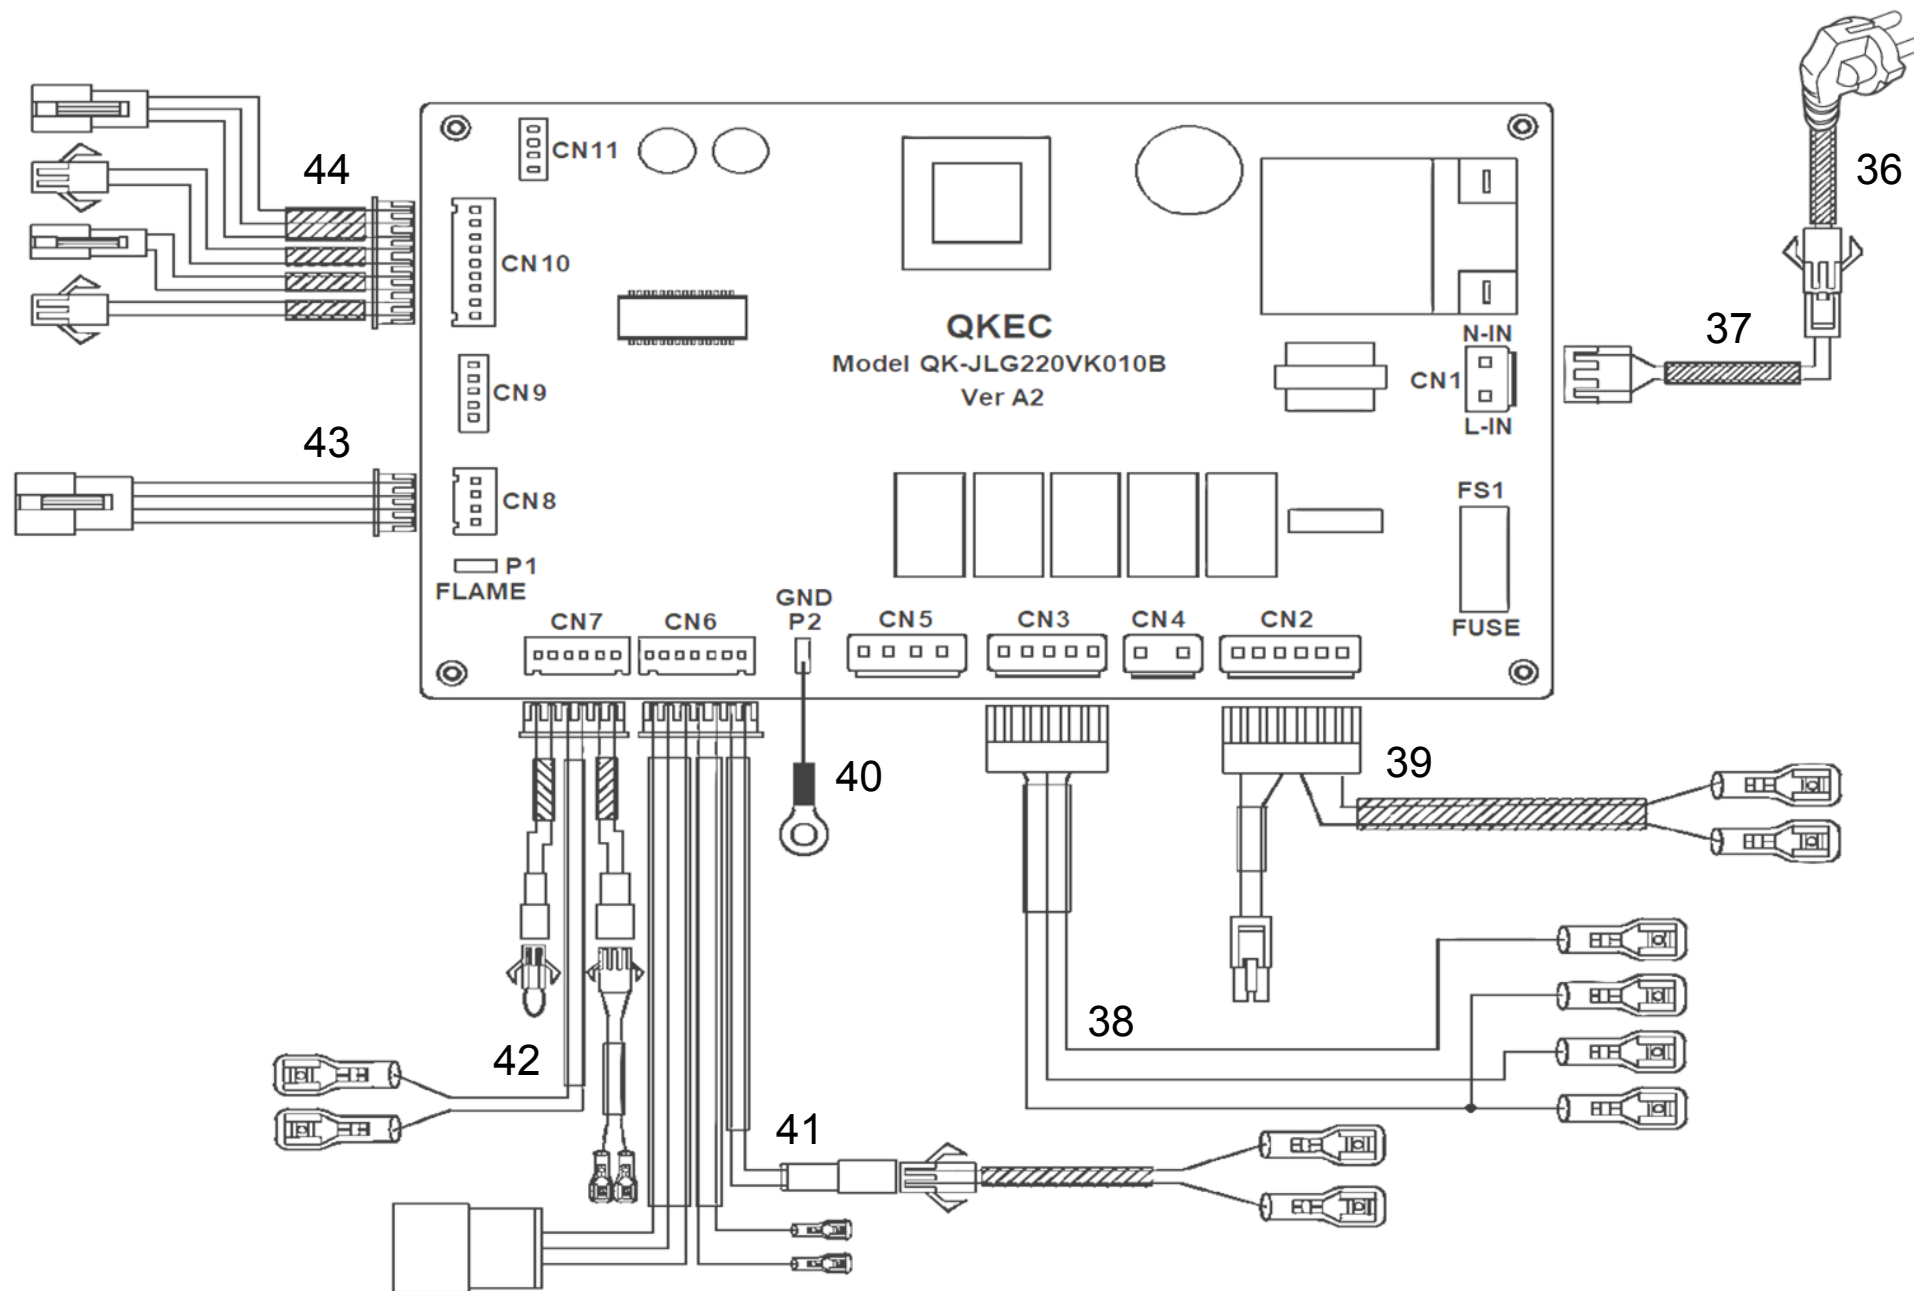

Группа V. Разъёмы с проводами

№	Наименование	Артикул (Код)
36	Электрический шнур с вилкой (16 А / ~250 В)	22013.0600-017
38	Разъем «мама» CN 3 (5-и штырьковый) с проводами	22013.0630-200
37	Разъем «мама» CN 1 (3-х штырьковый) с проводами	22013.0600-200
39	Разъем «мама» CN 2 (6-и штырьковый) с проводами	22013.0635-200
40	Провод заземления P2 «GND»	22013.0630-007
41	Разъем «мама» CN 6 (7-и штырьковый) с проводами	22013.0634-200
42	Разъем «мама» CN 7 (6-и штырьковый) с проводами	22013.0633-200
43	Разъем «мама» CN 8 (4-х штырьковый) с проводами	22013.0636-004
44	Разъем «мама» CN 10 (9-и штырьковый) с проводами	22013.0632-200

Комплект проводов
с разъёмами CN
модуля управления
D22013.0630-000