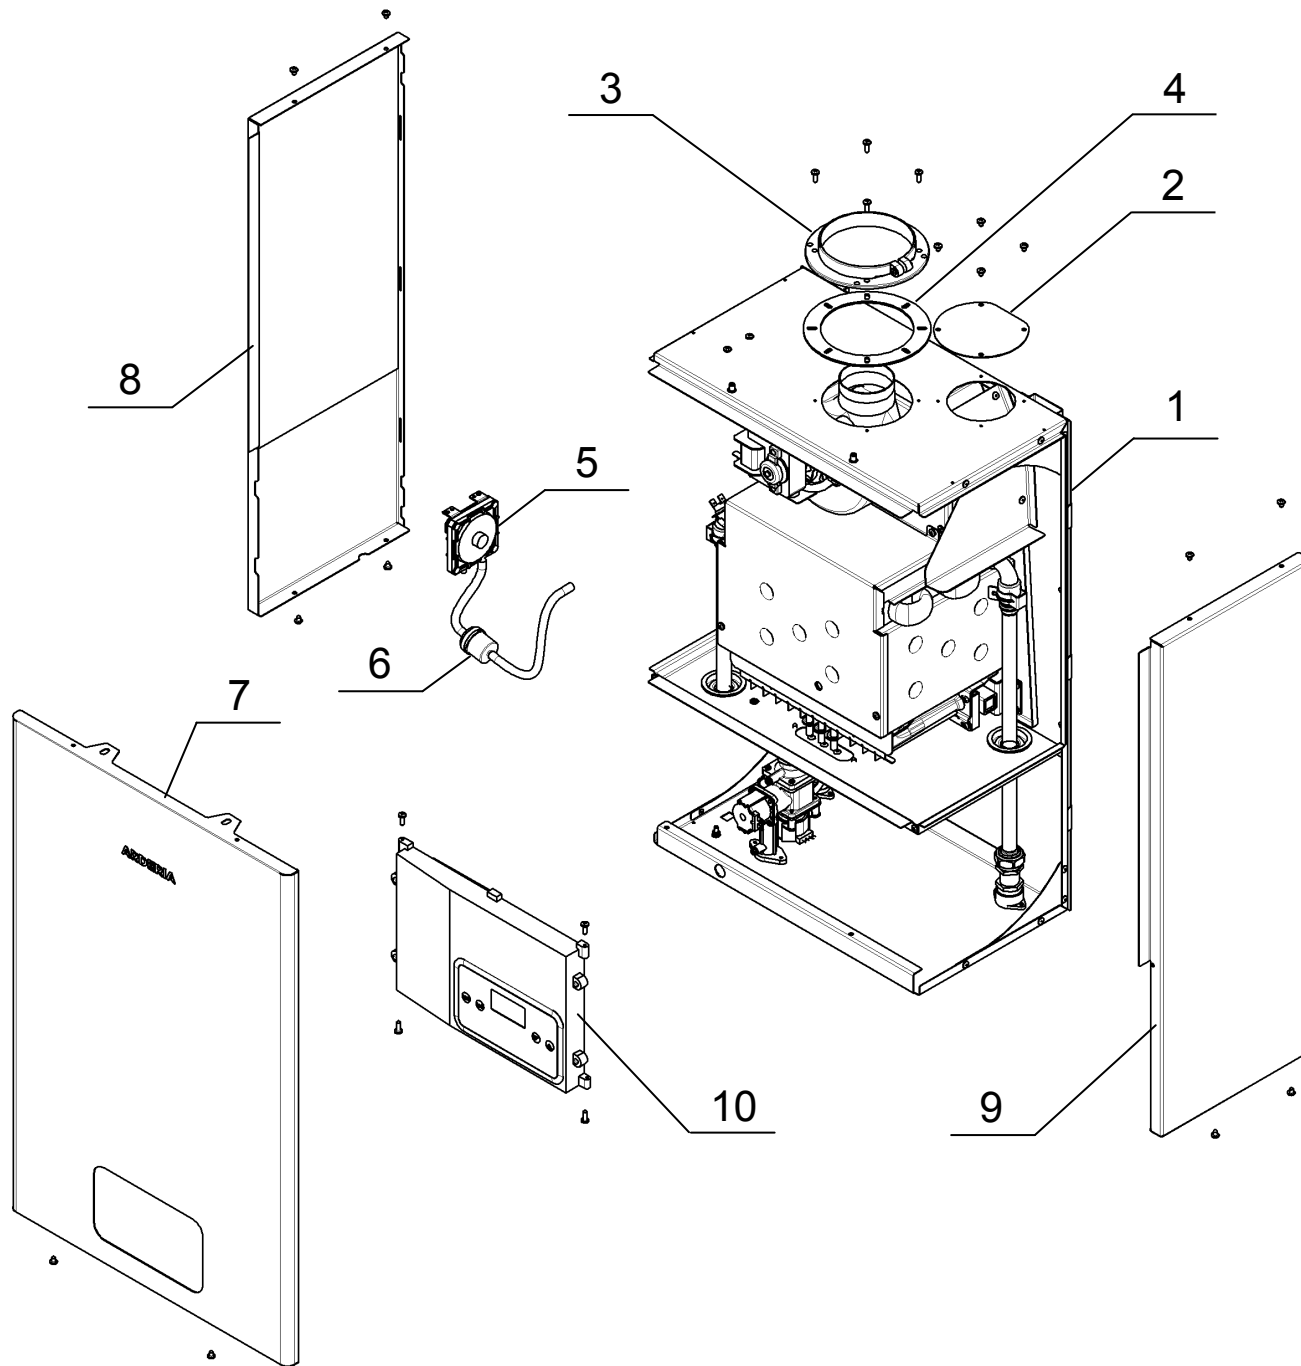

ARDERIA[®]

НАСТЕННЫЙ ГАЗОВЫЙ ПРОТОЧНЫЙ ВОДОНАГРЕВАТЕЛЬ

МОДЕЛЬ

WH-10 TURBO / WH-14 TURBO / WH-16 TURBO

Каталог запчастей

(взрывные схемы)

СЕРИЯ	ВЕРСИЯ
Arderia TURBO WH	2026 - 05

Приведённые в данном каталоге изображения дают упрощённое представление об изделии и могут содержать несущественные отличия от изделия, которое находится у вас в эксплуатации.

Группа I. Общая схема

№	Наименование	Артикул (Код)
1	Настенный газовый проточный водонагреватель Arderia TURBO WH-10 / WH-14 / WH-16	2901104 / 2901105 / 291106
2	Заглушка воздухозаборного отверстия Ø80	
3	Фланец дымохода Ø100 PP	22013.0100-190
4	Прокладка фланца дымохода Ø100	22013.0100-191
5	Датчик давления воздуха 70/45	22013.0600-011R
6	Конденсатосборник в сборе с трубками	22013.0100-100R
7	Передняя (лицевая) панель в сборе с теплоизолятором-уплотнителем	22013.0100-251
8	Боковая панель (левая) с теплоизолятором-уплотнителем	22013.0100-183
9	Боковая панель (правая) с теплоизолятором-уплотнителем	22013.0100-181
10	Блок управления в сборе	W22013.0631-001
10*	Плата управления ВПГ ARDERIA <i>(на схеме не обозначена)</i>	W22013.0631-002R
10**	Плата индикации ВПГ ARDERIA <i>(на схеме не обозначена)</i>	W22013.0636-003R