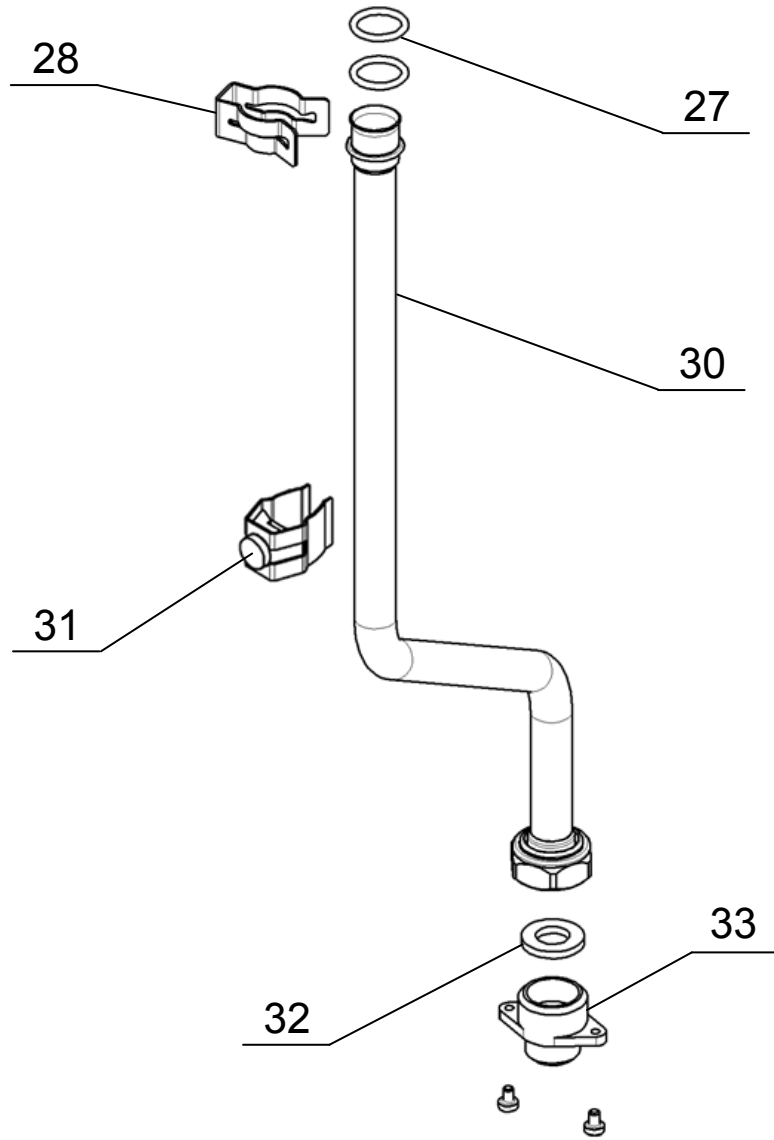

Группа IV. Гидрогруппа

№	Наименование	Артикул (Код)
27	Кольцо уплотнительное, Ø17xØ3xØ23, комплект 10 шт.	22013.0300-006-10R
28	Клипса патрубка отопления Ø18 (трубки ОВ – теплообменник ОВ), комплект 10 шт.	D22013.0300-002-10R
29	Патрубок ХВС	W22013.0300-008
30	Патрубок ГВС	W22013.0300-006
31	Датчик NTC, накладной, 50 кОм, клипса Ø18 мм	22013.0630-010R
32	Прокладка уплотнительная Ø17xØ3xØ23, комплект 10 шт.	22013.0300-006-10R
33	Фитинг (выход) G3/4xG1/2 (Z)	W22013.0300-001
34	Фитинг (вход) G3/4FxG1/2M (Z)	W22013.0300-004
35	Датчик протока ВПГ Arderia (расходомер)	1201126R