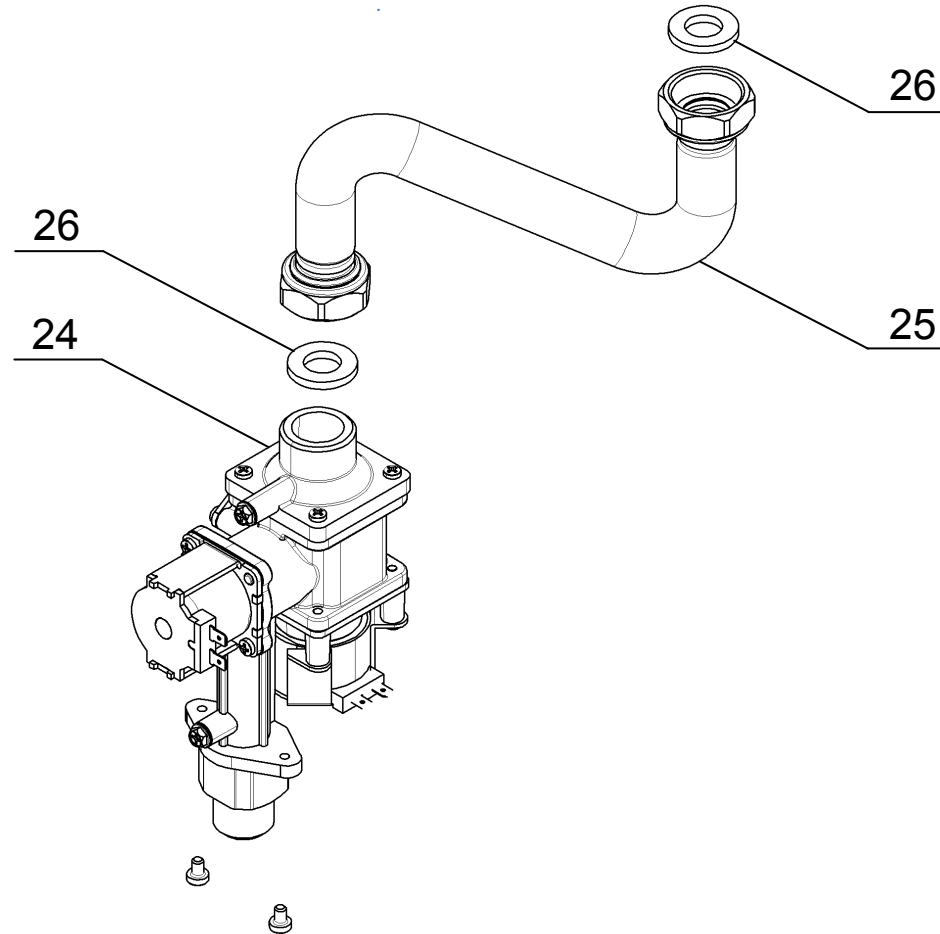

Группа III. Газовая арматура

№	Наименование	Артикул (Код)
24	Газовая арматура (газовый клапан)	22013.0500-013
25	Патрубок газовый в сборе	W22013.0500-002
26	Прокладка уплотнительная 24x14x2 (G3/4"), комплект 10 шт.	22013.0700-010-10R