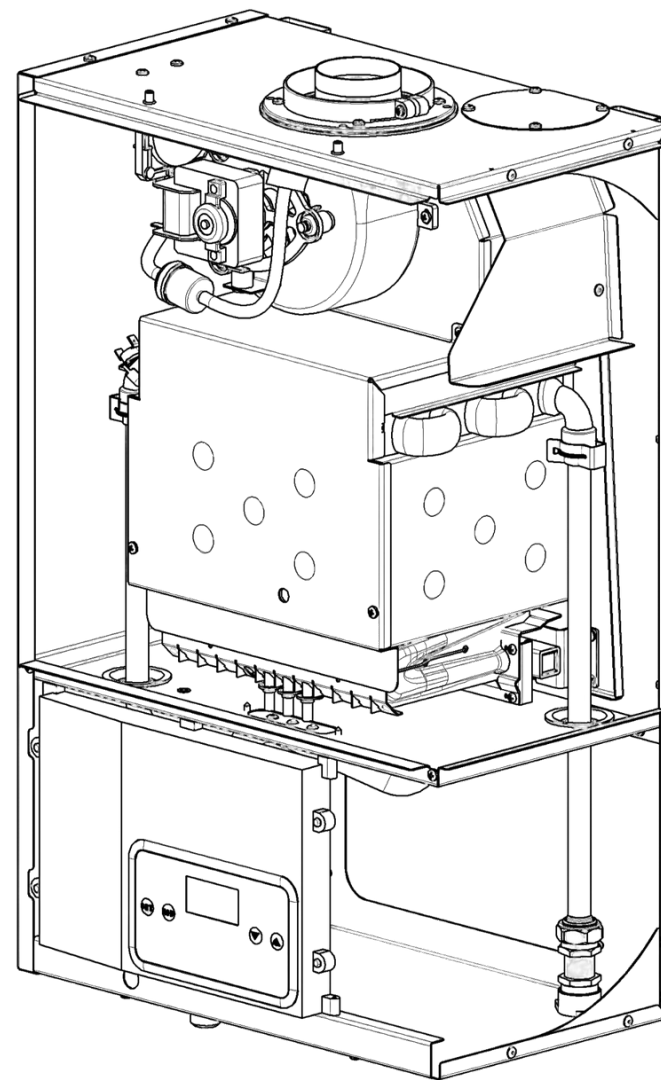

ARDERIA[®]

НАСТЕННЫЙ ГАЗОВЫЙ ПРОТОЧНЫЙ ВОДОНАГРЕВАТЕЛЬ

МОДЕЛЬ

WH-10 TURBO / WH-14 TURBO / WH-16 TURBO

Каталог запчастей

(взрывные схемы)

СЕРИЯ	ВЕРСИЯ
Arderia TURBO WH	2026 - 05

Приведённые в данном каталоге изображения дают упрощённое представление об изделии и могут содержать несущественные отличия от изделия, которое находится у вас в эксплуатации.

Группа I. Общая схема

№	Наименование	Артикул (Код)
1	Настенный газовый проточный водонагреватель Arderia TURBO WH-10 / WH-14 / WH-16	2901104 / 2901105 / 291106
2	Заглушка воздухозаборного отверстия Ø80	
3	Фланец дымохода Ø100 PP	22013.0100-190
4	Прокладка фланца дымохода Ø100	22013.0100-191
5	Датчик давления воздуха 70/45	22013.0600-011R
6	Конденсатосборник в сборе с трубками	22013.0100-100R
7	Передняя (лицевая) панель в сборе с теплоизолятором-уплотнителем	22013.0100-251
8	Боковая панель (левая) с теплоизолятором-уплотнителем	22013.0100-183
9	Боковая панель (правая) с теплоизолятором-уплотнителем	22013.0100-181
10	Блок управления в сборе	W22013.0631-001
10*	Плата управления ВПГ ARDERIA <i>(на схеме не обозначена)</i>	W22013.0631-002R
10**	Плата индикации ВПГ ARDERIA <i>(на схеме не обозначена)</i>	W22013.0636-003R

Группа II. Камера сгорания (закрытого типа)

№	Наименование	Артикул (Код)
11	Рама опорная (основание котла) в сборе	
12	Основание камеры сгорания в сборе	
13	Передняя панель (покрытие) камеры сгорания	
14	Теплоизоляция камеры сгорания (передняя)	
15	Теплоизоляция камеры сгорания (правая / левая)	
16	Теплоизоляция камеры сгорания (задняя)	
15,16	Комплект теплоизоляции	22013.0210-120R
17	Вентилятор 35W	D22013.0210-040R
18	Теплообменник	S22013.0220-032R
19	Датчик перегрева 92°C	D22013.0610-001R
20	Горелка газовая в сборе, 11 NG	D22013.0220-060
21	Электрод ионизации с проводом	
22	Электрод розжига 1 с проводом (левый)	
23	Электрод розжига 2 с проводом (правый)	
21, 22, 23	Комплект электродов	22013.0211-010R